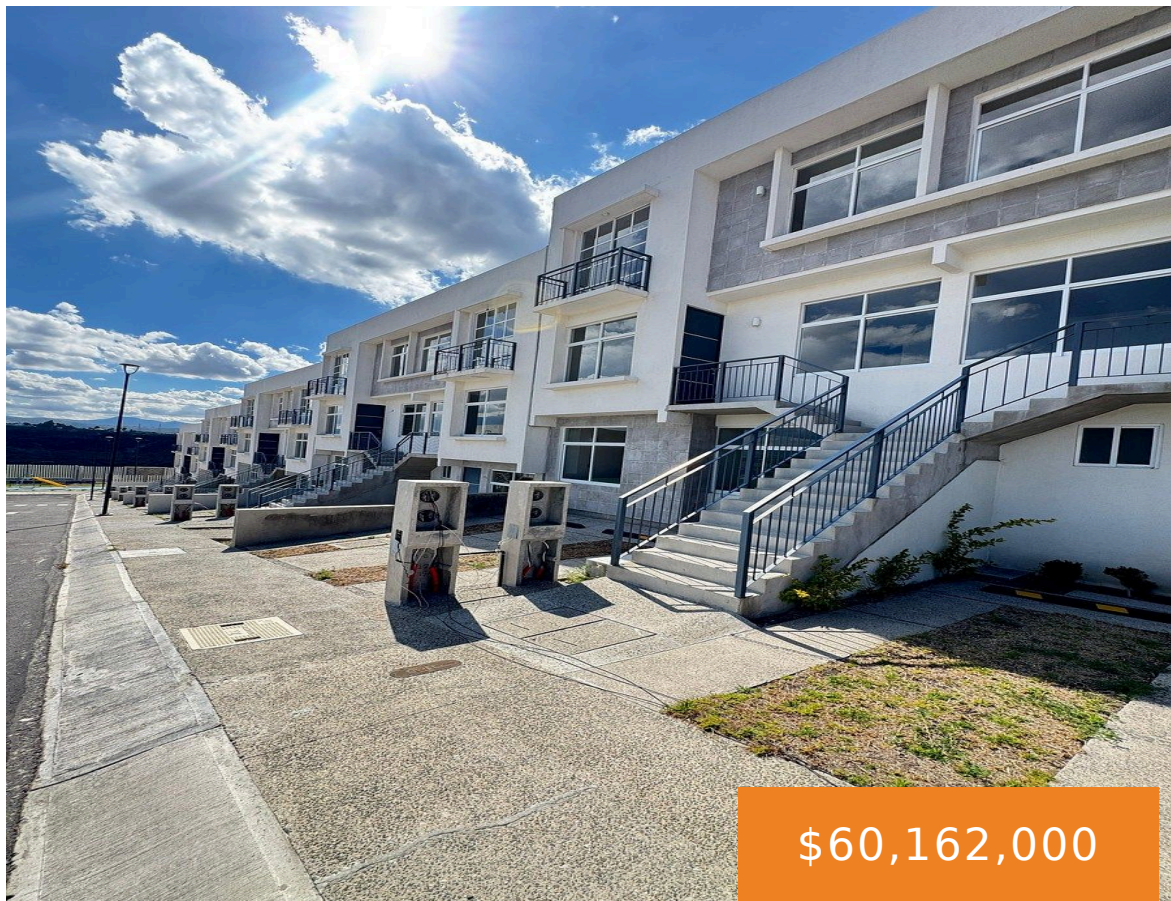

PAQUETE DE CASAS EN VENTA EN MANANTIAL, CORREGIDORA, QUERÉTARO

<https://ofertas.subastasinmobiliarias.com.mx>

\$60,162,000

Desarro de casas de 22 viviendas de 3 y 2 recámaras, con un cajón de estacionamiento -Valor mercado: \$60,162,000 Oferta hasta un 30% de su valor” ""Estatus legal: Dación en pago con posesión”” Aprovecha la oportunidad de comprar un inmueble abajo de su valor comercial. -Venta directa del Banco. -Solo pagos de contado. -No se [...]

- Casa, Paquete de casas
- En venta
- Activo

Call us now

Phone: 5540263025

Email: contacto@sisubastasinmobiliarias.com

Address: Parque de Granada 71, Lomas de la Herradura, Huixquilucan, Estado de México.