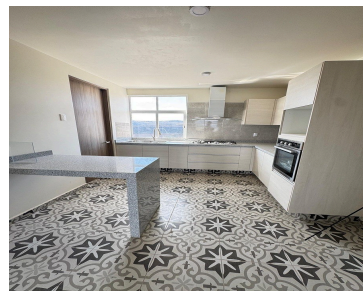

PAQUETE DE CASAS EN VENTA EN MANANTIAL, CORREGIDORA, QUERÉTARO

<https://ofertas.subastasinmobiliarias.com.mx>

\$60,162,000

Desarro de casas de 22 viviendas de 3 y 2 recámaras, con un cajón de estacionamiento -Valor mercado: \$60,162,000 Oferta hasta un 30% de su valor” ""Estatus legal: Dación en pago con posesión”” Aprovecha la oportunidad de comprar un inmueble abajo de su valor comercial. -Venta directa del Banco. -Solo pagos de contado. -No se [...]