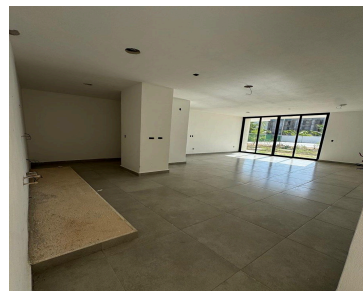

# DEPARTAMENTO EN VENTA EN EL ENCUENTRO, PALAYA DEL CARMEN, SOLIDARIDAD

<https://ofertas.subastasinmobiliarias.com.mx>

“Venta Tradicional” -Valor mercado: \$3,236,000. “Oferta hasta un 20% abajo de su valor” -Venta Tradicional Precio sujeto a cambios