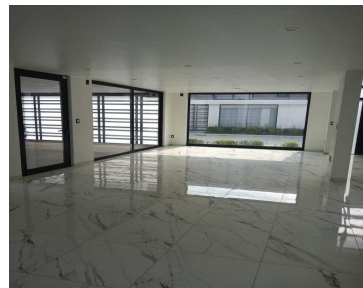

CASA EN VENTA EN LAZARO CARDENAS, METEPEC, ESTADO DE MEXICO

<https://ofertas.subastasinmobiliarias.com.mx>

$11,190,300

- Valor mercado: $11,190,300 "Oferta hasta un 20% abajo de su valor" -Venta Tradicional Precio sujeto a cambios Se acepta créditos

- 4 beds
- 4 baths
- Casa
- En venta
- 353.24 m²

Building Details

Parking: 3

Call us now

Phone: 5540263025

Email: contacto@sisubastasinmobiliarias.com

Address: Parque de Granada 71, Lomas de la Herradura, Huixquilucan, Estado de México.