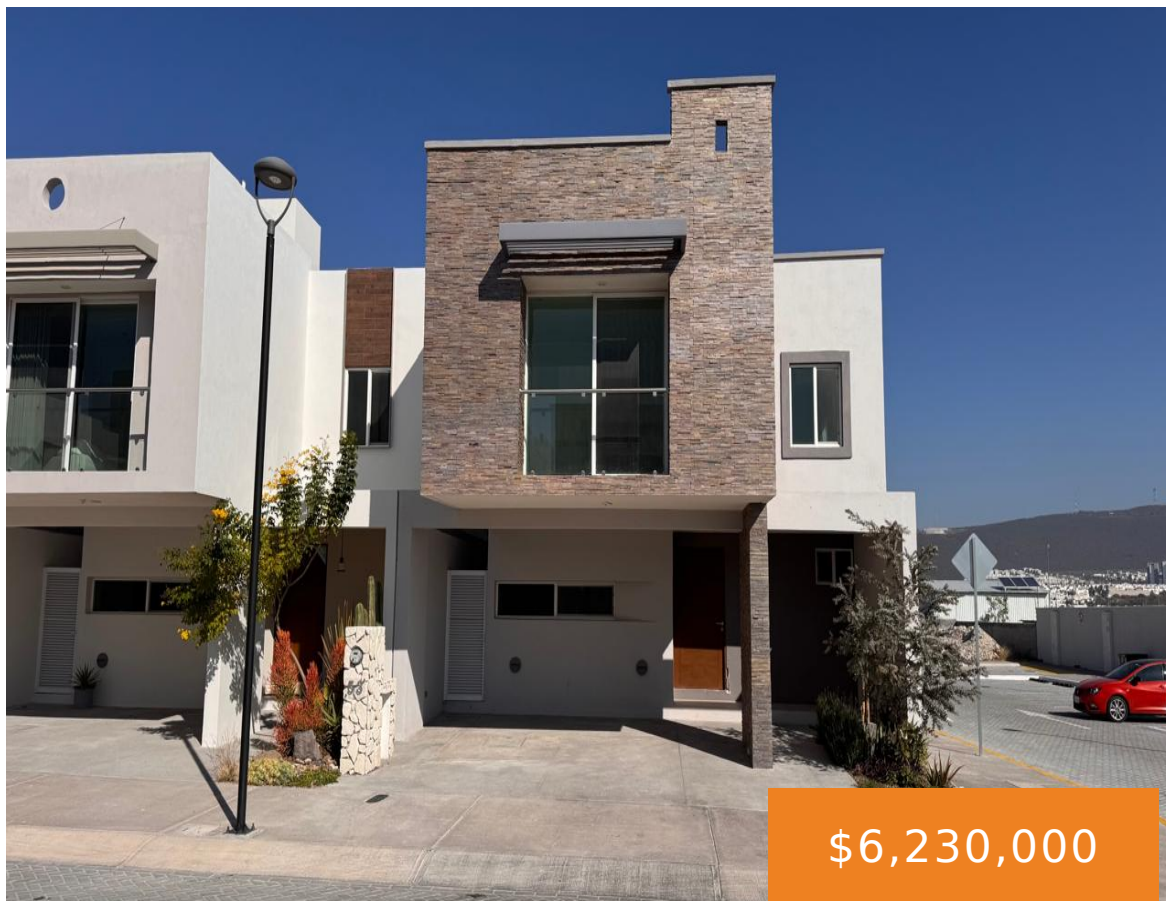

# CASA EN VENTA EN LA VISTA RESIDENCIAL, QUERÉTARO, QUERÉTARO

<https://ofertas.subastasinmobiliarias.com.mx>

\$6,230,000

“Venta Tradicional” -Valor mercado: \$6,230,000 “Oferta hasta un 20% abajo de su valor” -Venta Tradicional Precio sujeto a cambios

- 3 beds
- 3 baths
- Casa
- En venta
- Activo
- 208 m<sup>2</sup>