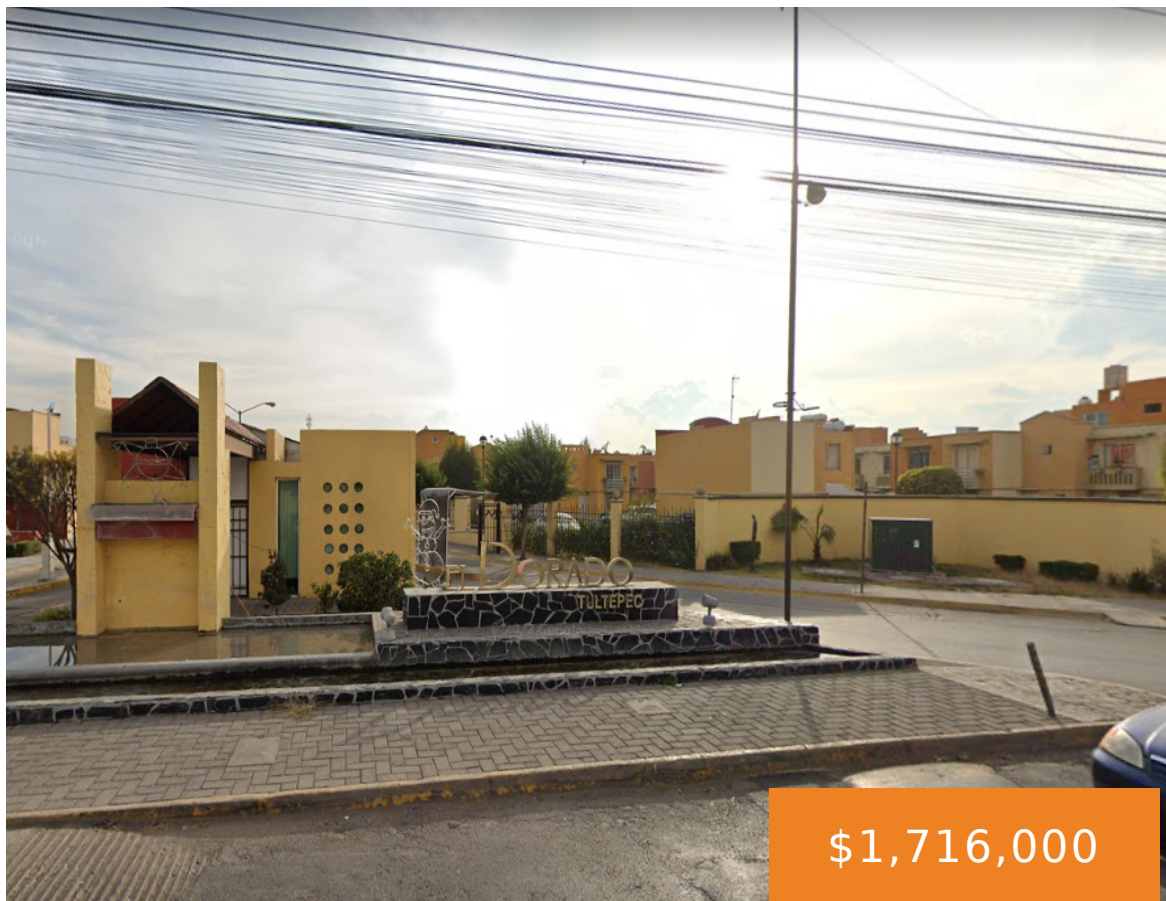

CASA EN VENTA EN EL DORADO TULTEPEC, ESTADO DE MÉXICO

<https://ofertas.subastasinmobiliarias.com.mx>

Casa habitación compuesta de estacionamiento, acceso, estancia, comedor, medio baño, cocina, patio de servicio, escalera, vestíbulo, baño completo y 2 recámaras. "Venta Tradicional" -Valor mercado: \$1,716,000.00. "Oferta hasta un 20% abajo de su valor" -Venta Tradicional Precio sujeto a cambios

- 2 beds
- 1 bath
- Casa
- En venta
- 103.1 m²

Building Details

Parking: 1

Call us now

Phone: 5540263025

Email: contacto@sisubastasinmobiliarias.com

Address: Parque de Granada 71, Lomas de la Herradura, Huixquilucan, Estado de México.