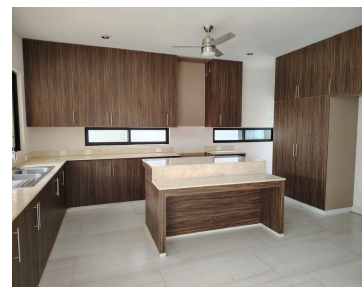

CASA EN VENTA EN CHOLUL, MÉRIDA, YUCATÁN

<https://ofertas.subastasinmobiliarias.com.mx>

\$17,035,000

-Valor mercado: \$17,035,000 Oferta hasta un 30% de su valor” “”Estatus legal: Cesión de juicio ganado con posesión”” Aprovecha la oportunidad de comprar un inmueble abajo de su valor comercial. -Venta directa del Banco. - Solo pagos de contado. -No se cobran enganches ni anticipos. -Nosotros te asesoramos.