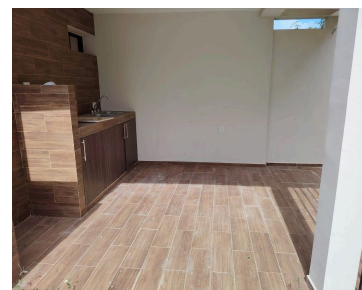

CASA EN VENTA EN CHOLUL, MÉRIDA, YUCATÁN

<https://ofertas.subastasinmobiliarias.com.mx>

\$17,035,000

-Valor mercado: \$17,035,000 Oferta hasta un 30% de su valor” “”Estatus legal: Cesión de juicio ganado con posesión”” Aprovecha la oportunidad de comprar un inmueble abajo de su valor comercial. -Venta directa del Banco. - Solo pagos de contado. -No se cobran enganches ni anticipos. -Nosotros te asesoramos.

- 4 beds
- 5 baths
- Casa
- En venta
- Activo
- 436.24 m²

Building Details

Parking: 4

Call us now

Phone: 5540263025

Email: contacto@sisubastasinmobiliarias.com

Address: Parque de Granada 71, Lomas de la Herradura, Huixquilucan, Estado de México.